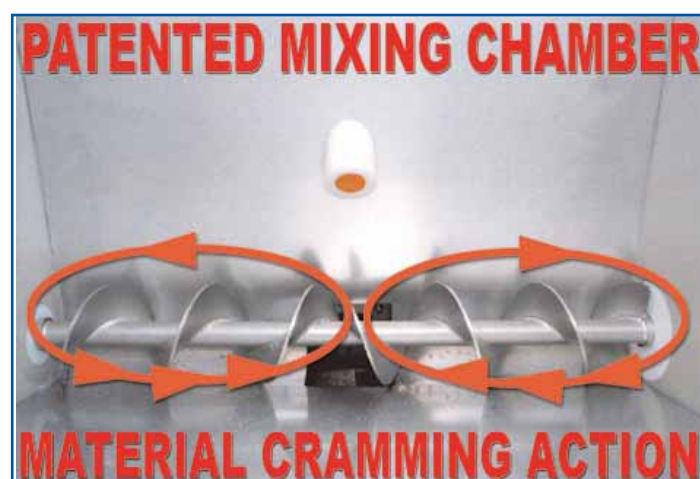

Equipement :

- Alimentateur automatique pour les trémies
- Accessoires d'installation

Pour plus d'informations, cliquez sur le site de notre constructeur : www.tsm-controls.com ou [contactez-nous](#)

Bewe Plast

Z.I. 15, rue des Cressonnières - BP 30123 - F-95505 Gonesse Cedex

Tél. 01 39 87 06 60 - Fax 01 39 87 14 32

E-mail : beweplast@beweplast.com - Site internet : www.beweplast.com